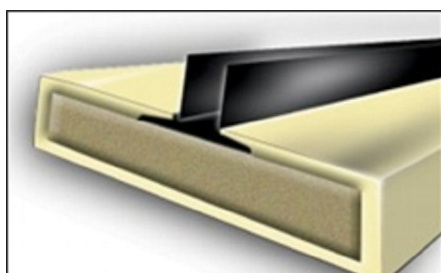

Kod produktu	Odporność ogniowa	Wymiary	Długość
AF1004 SB	30 min	10mm x 4mm	2.1m/1.05m
AF1504 SB	30 min	15mm x 4mm	2.1m/1.05m
AF2004 SB	60 min	20mm x 4mm	2.1m/1.05m
AF2504 SB	60 min	25mm x 4mm	2.1m/1.05m
AF3004 SB	60 min	30mm x 4mm	2.1m/1.05m

Aby zamówić podaj: Ilość / Nazwa / Szerokość / Wysokość

ASTRO STRIP TB

Odporność ogniowa: 30 lub 60 min.
Szeroka gama rozmiarów
12 kolorów
Uszczelki dostępne w wymiarach: 2x2.1 m i 1x1.05m
Wszystkie uszczelki wyposażone są w taśmę samoprzylepną

Dostępność

Kod produktu	Odporność ogniowa	Wymiary	Długość
AF1004 TB	30 min	10mm x 4mm	2.1m/1.05m
AF1504 TB	30 min	15mm x 4mm	2.1m/1.05m
AF2004 TB	60 min	20mm x 4mm	2.1m/1.05m
AF2504 TB	60 min	25mm x 4mm	2.1m/1.05m
AF3004 TB	60 min	30mm x 4mm	2.1m/1.05m

Aby zamówić podaj: Ilość / Nazwa / Szerokość / Wysokość