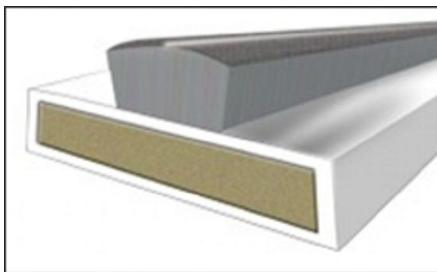

Dostępność

Kod produktu	Typ	Odporność ogniowa	Wymiary	Długość
AF1004 FO	pęczniejca	30 min	10mm x 4mm	2.1m/1.05m
AF1504 FO	pęczniejca	30 min	15mm x 4mm	2.1m/1.05m
AF2004 FO	pęczniejca	60 min	20mm x 4mm	2.1m/1.05m
AF2504 FO	pęczniejca	60 min	25mm x 4mm	2.1m/1.05m
AF3004 FO	pęczniejca	60 min	30mm x 4mm	2.1m/1.05m

Aby zamówić podaj: Ilość / Nazwa / Szerokość / Wysokość

ASTRO STRIP FS

Wyposażona w szczotkę nylonową
Odporność ogniowa: 30 lub 60 min
Ognioszczelna, dymoszczelna
Szeroka gama rozmiarów
12 kolorów
Skuteczna bariera przed ogniem i dymem
Uszczelki dostępne w wymiarach: 2x2.1m i 1x1.05m

Dostępność

Kod produktu	Odporność ogniowa	Wymiary	Długość
AF1004 FS	30 min	10mm x 4mm	2.1m/1.05m
AF1504 FS	30 min	15mm x 4mm	2.1m/1.05m
AF2004 FS	60 min	20mm x 4mm	2.1m/1.05m
AF2504 FS	60 min	25mm x 4mm	2.1m/1.05m
AF3004 FS	60 min	30mm x 4mm	2.1m/1.05m

Aby zamówić podaj: Ilość / Nazwa / Szerokość / Wysokość