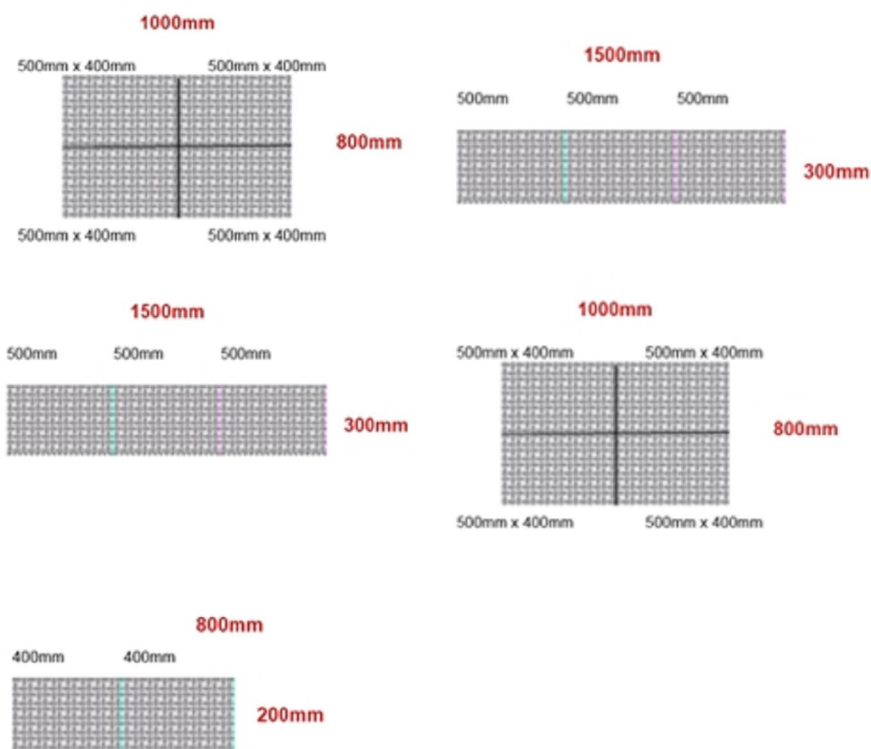

Aby zamówić podaj: Ilość / Nazwa / Szerokość / Wysokość

ASTRO STRIP TB

Odporność ogniowa: 30 lub 60 min.
 Szeroka gama rozmiarów
 12 kolorów
 Uszczelki dostępne w wymiarach: 2x2.1 m i 1x1.05m
 Wszystkie uszczelki wyposażone są w taśmę samoprzylepną

Dostępność

Kod produktu	Odporność ogniowa	Wymiary	Długość
AF1004 TB	30 min	10mm x 4mm	2.1m/1.05m
AF1504 TB	30 min	15mm x 4mm	2.1m/1.05m
AF2004 TB	60 min	20mm x 4mm	2.1m/1.05m
AF2504 TB	60 min	25mm x 4mm	2.1m/1.05m
AF3004 TB	60 min	30mm x 4mm	2.1m/1.05m

Uwaga: Do wyliczenia przyjęto, że każdy element kratki jest wyrobem ASTROFLAME.

Zabrania się używania zamienników np. maskownicy.

Typowe kombinacje

Dostępność

	100	150	200	225	250	300	350	400	450	500	550	600
100	80cm ²	120cm ²	160cm ²	180cm ²	200cm ²	240cm ²	280cm ²	320cm ²	360cm ²	400cm ²	440cm ²	480cm ²
150		180cm ²	240cm ²	270cm ²	300cm ²	360cm ²	420cm ²	480cm ²	540cm ²	600cm ²	660cm ²	720cm ²
200			320cm ²	360cm ²	400cm ²	480cm ²	560cm ²	640cm ²	720cm ²	800cm ²	880cm ²	960cm ²
225				405cm ²	450cm ²	540cm ²	630cm ²	720cm ²	810cm ²	900cm ²	990cm ²	1080cm ²
250					500cm ²	600cm ²	700cm ²	800cm ²	900cm ²	1000cm ²	1100cm ²	1200cm ²
300						720cm ²	840cm ²	960cm ²	1080cm ²	1200cm ²	1320cm ²	1440cm ²
350							980cm ²	1120cm ²	1260cm ²	1400cm ²	1540cm ²	1680cm ²
400								1280cm ²	1440cm ²	1600cm ²	1760cm ²	1920cm ²
450									1620cm ²	1800cm ²	1980cm ²	2160cm ²
500										2000cm ²	2200cm ²	2400cm ²
550											2420cm ²	2640cm ²
600												2880cm ²