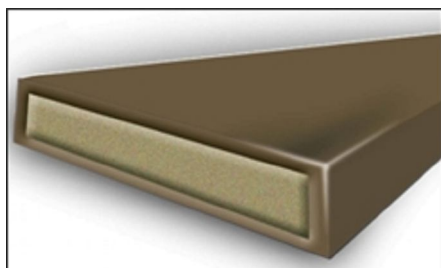

Pęczniące uszczelki drzwiowe ASTRO STRIP

ASTRO STRIP

Odporność ogniowa: 30 lub 60 min.
Szeroka gama rozmiarów
12 kolorów
Uszczelki dostępne w wymiarach: 2x2.1 m i 1x1.05 m
Wszystkie uszczelki wyposażone są w taśmę samoprzylepną